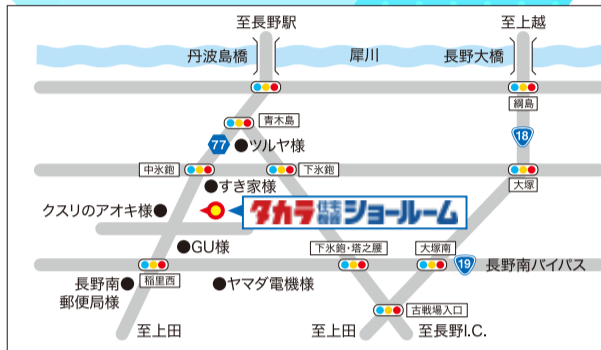

入場・相談
無料

すみへい リフォームフェア

もっと心地よい住まいに。もっと安心な住まいに。
あなたの住まいのお悩みをお聞かせください。皆様のご来場心よりお待ちしております。

8 | 25_土・26_日
10:00-17:00

タカラ 住宅機器 **ショールーム**

長野市稲里町中氷鉋595
☎026-254-6300

ご来場特典

各日先着15組様

近所の有名パン屋
モカブレッドさんの
カンパニユプレゼント!

お見積り特典

- システムバス
のお見積りで…
**換気乾燥暖房器
100Vタイプサービス**
- システムキッチン
のお見積りで…
**ホーローキッチン
パネルサービス**

ご成約特典

すみへい
カルチャーセンター
受講料
25%OFF券

無料イベント

**ハーバリウム
体験教室**
8 | 26_日

各回先着5名様
(1家族1名様限定)

開催時間
①10:30~11:30
②13:30~14:30
③15:30~16:30

先着申込み順!

すみへいカルチャーセンター 講師:西浜 三奈

すみへいリフォーム
イチ推し商品!

耐震システムバス

タカラオリジナル①

家族を守る安心リフォーム

震度6強相当
の振動にも耐える頑丈な構造。