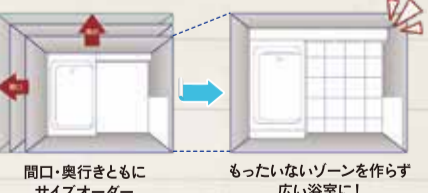

開催時間
①10:30~11:30
②13:30~14:30
③15:30~16:30

先着申込み順!

すみへいカルチャーセンター 講師:西浜 三奈

すみへいリフォーム
イチ推し商品!

耐震システムバス

タカラオリジナル①

家族を守る安心リフォーム

震度6強相当
の振動にも耐える頑丈な構造。

頑丈さを追求し、安全性を高めることも
タカラのこだわり。浴室の重さをしっかり
支えるフレーム構造の架台は、震度6強
相当の振動にも負けません。

タカラオリジナル②

ぴったりサイズシステムバスなら
サイズオーダーができます!

リフォーム前より
狭くならない

すみへいリフォーム
二推し商品!

ホーローシステムキッチン

ホーロー扉で

- ホーローだから
手間いらず
- たっぷりが
うれしい
- 3層シンクで
効率アップ!