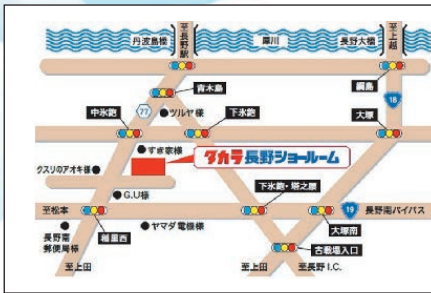

夏の すみへい リフォームフェア

もっと心地よい住まいに。もっと安心な住まいに。
あなたの住まいのお悩みをお聞かせください。皆様のご来場心よりお待ちしております。

7/20^土・21^日
10:00▶16:00

タカラ 長野ショールーム

大駐車場 完備!!
長野市稲里町中氷鉋595
TEL 026-254-6300

7/20^土

セミナー

これからの住まいづくり ～終の棲家を考えたいリノベーション～

開催時間
10:30～12:00

先着10名様
(予約可)

設計工房CRESS代表
久米 えみ

「あなたの想いを形にする住まいづくりのプロ」として、居住者のライフスタイルという切り口から、快適で安心できる住まいづくりを提案します。長野市景観審議委員。

設計相談会

久米えみ建築士による 個別設計相談会

開催時間 10:00～16:00
(セミナー、ワークショップ開催時間以外)

予約可

女子会ワークショップ

あなたの心の中にある 理想の住まいをカタチにします

～自分スタイルの暮らしづくりのワークショップ～

開催時間
13:30～15:00

先着10名様
(予約可)

講師 **ながのWATT**
Woman Architects Technical Team
建築のプロの女性5人のグループ