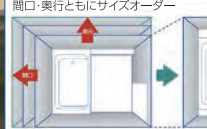

夏のリフォームフェア

工事費込みで、こちらの価格!今がチャンスです!

*定価は商品のみ価格です。

3カラ 浴室

MINA
ミーナ
1坪タイプ

天吊・浴室パネルでしっかり断熱。
あたたかさが持続します。

ミーナが愛される理由がコチラ!

- 〈お手入れカンタン〉
カビに強い「ホーロークリーン浴室パネル」何年使っても、普段のお手入れは入浴後にサッとシャワーで流すだけ!
- 〈マグネットで便利に〉
浴室パネルはマグネットがつくので、お風呂の壁面を有効活用できます。
- 〈耐震システムバス〉
震度6強相当の揺れにも負けない頑丈さ。

昔ながらのお風呂をシステムバスに入れ替える際の工事費となります。

商品定価425,300円 ▶ **特価74.8万円** (税別) **工事費込み**

RELAGE
レラージュ

ぴったりのサイズ 1坪タイプ

キレイ、安心、心地よさがずっと続く「しあわせ長持ち」システムバス。

もったいないゾーンを作らず、広い浴室に!

ゆったりサイズシステムバス

〈キーブククリーン浴槽〉